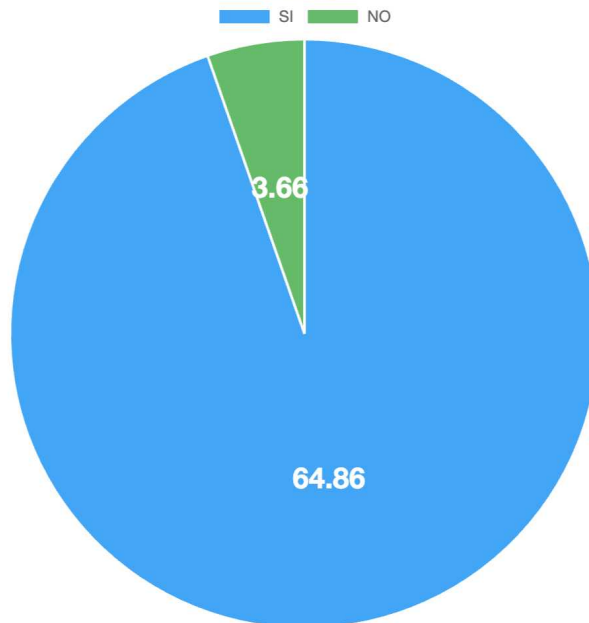

Pregunta

Votos

%

Coef

SI

327

95.06

64.86

NO

17

4.94

3.66