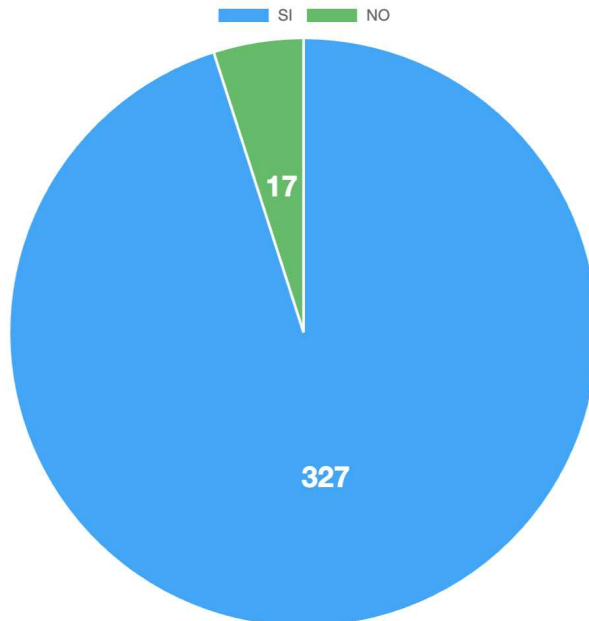

ASAMBLEAHACIENDAGUZMAN

La convocatoriániciaa las 17:00 deldomingq 1 de octubrede 2023

¿Aprueba el orden del día propuesto?

✓ Cargar

¿Apruebael ordendel día propuestq

Tabla Unitario Coeficiente

Valor Unitario

Por Coeficiente

Pregunta

Votos

%

Coef

SI

327

95.06