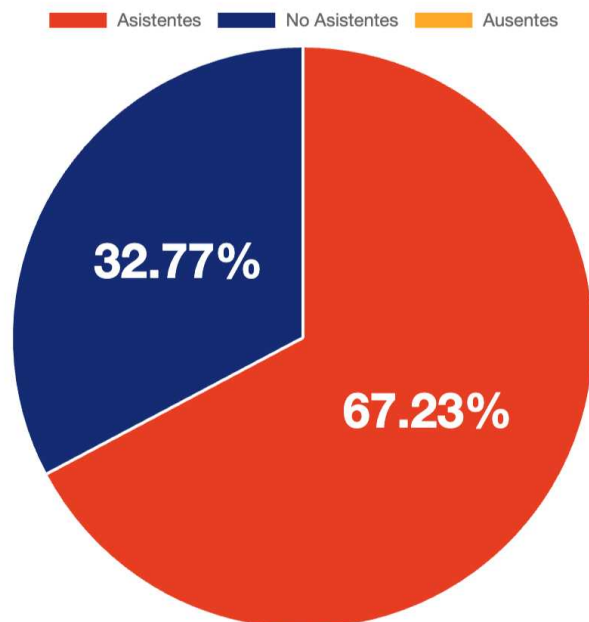

Asistentes
67.23%

No Registrados
32.77%

Ausentes
0.00%