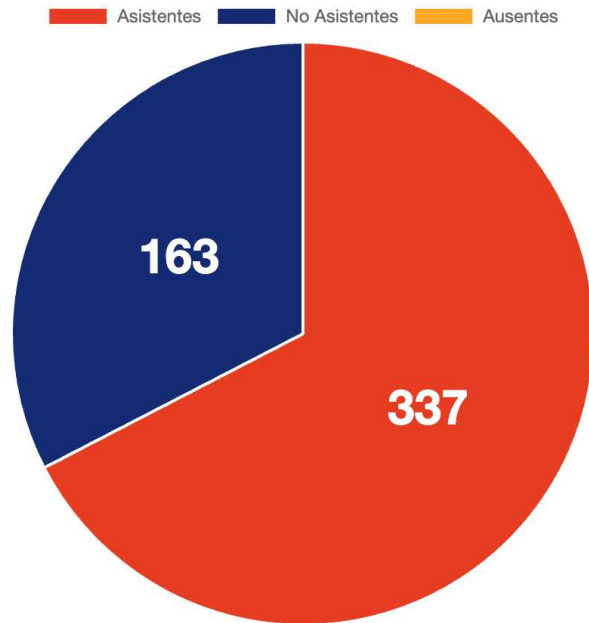

ASAMBLEAHACIENDAGUZMAN

La convocatoria inicia a las 17:00 del domingo 1 de octubre de 2023

 Primer Convocatoria

 Segunda Convocatoria

 Final

SEGUNDA CONVOCATORIA

Asistentes
337

No Registrados
163