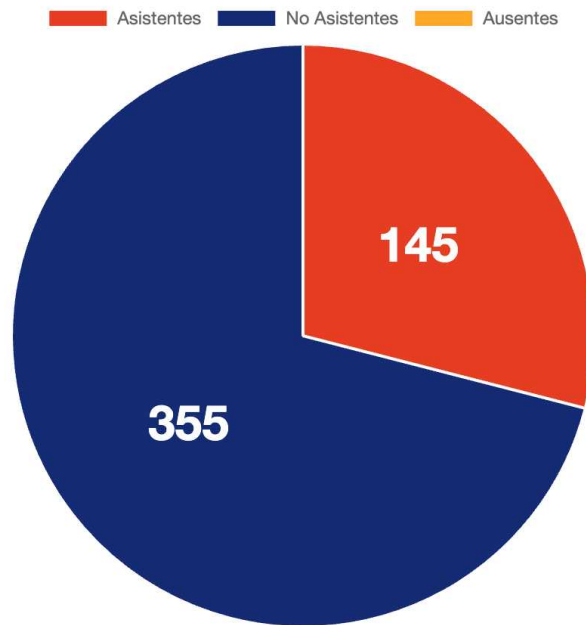

ASAMBLEAHACIENDAGUZMAN

La convocatoria inicia a las 17:00 del domingo 1 de octubre de 2023

 Primer Convocatoria

 Segunda Convocatoria

 Final

PRIMER CONVOCATORIA

Asistentes
145

No Registrados
355