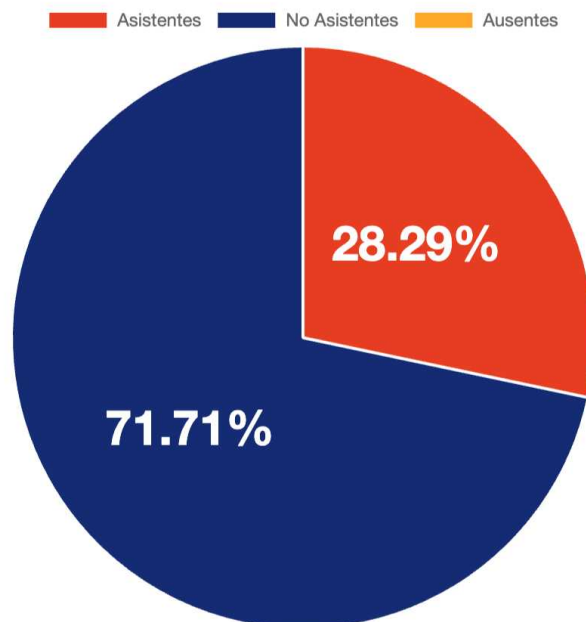

Asistentes
28.29%

No Registrados
71.71%

Ausentes
0.00%