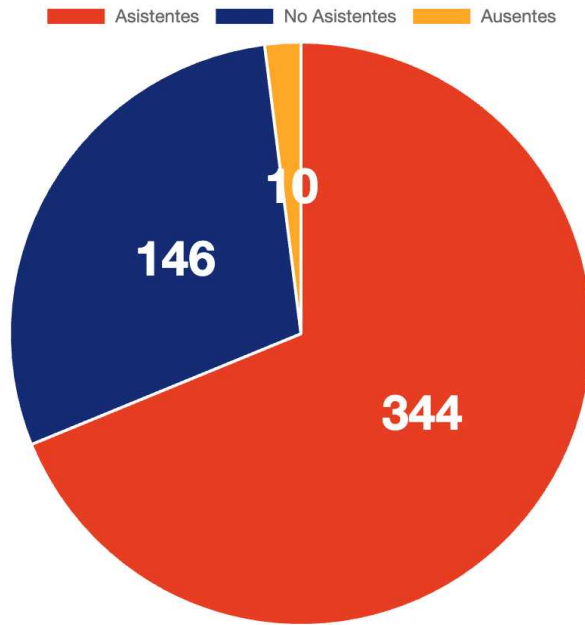

ASAMBLEAHACIENDAGUZMAN

La convocatoria inicia a las 17:00 del domingo 1 de octubre de 2023

Primer Convocatoria

Segunda Convocatoria

Final

FINAL

Asistentes
344

No Registrados
146