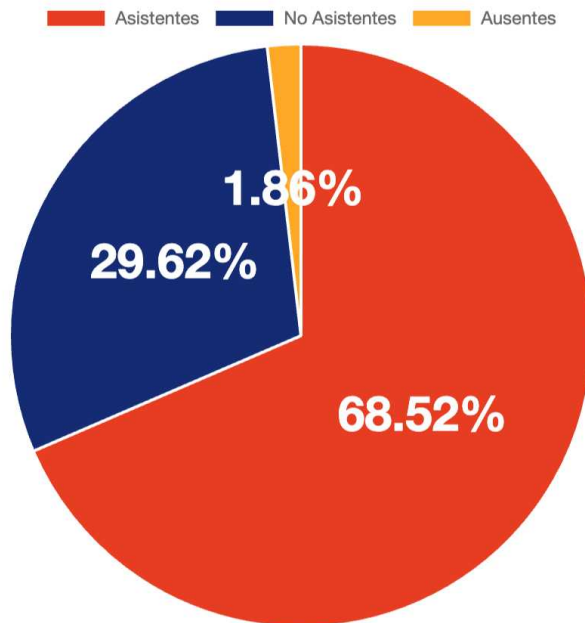

Asistentes
68.52%

No Registrados
29.62%

Ausentes
1.86%